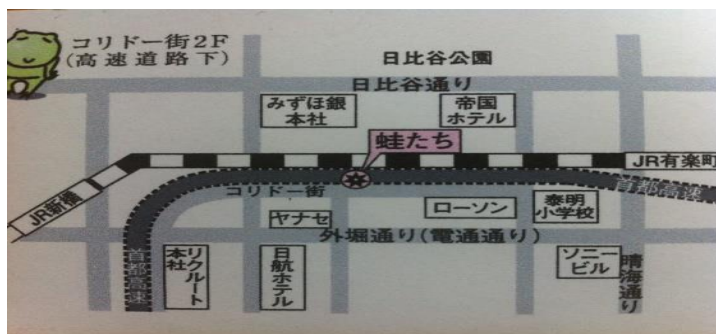

遠山 一 (ダークダックスのゾウさん)
& **しゅうさえこ** (お母さんと一緒、おねえさん)

♪ **歌の玉手箱 in GINZA** ♪

出演: 遠山 一、しゅう さえこ、ピアノ 内田ゆう子

2016年10月22日(土) 15時開演 / 14時半開場

5,000円(1ドリンク付)

※終演後会場にて30分程の談話タイム 17時解散予定

銀座駅C2出口より5分/新橋駅銀座出口より5分/日比谷駅A1出口より5分